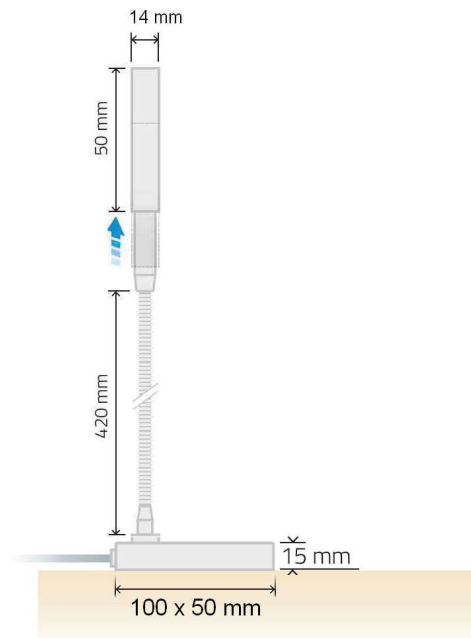

LAMPE ZOOM

> Lampe de bureau

Réf : W6731

Consommation : 1W

Puissance : 120lm

Température kelvin : 2700K

Optique : 8 à 60°

Couleurs led

Livré de série en blanc chaud 2700K, autre couleur sur demande.

Built with 2700K warm white LED, other CCT and color on request.

Options

UK adaptor
US adaptor

Finitions