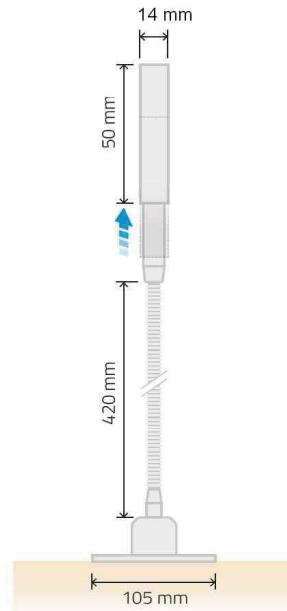

## Réf : W6730

Consommation : 1W

Puissance : 120lm

Température kelvin : 2700K

Optique : 8 à 60°