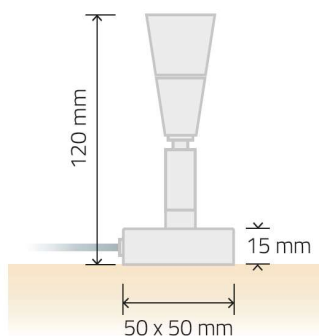

PRO À POSER

> Spot à poser

Réf : W6620

Consommation : 3W

Puissance : 236lm

Température kelvin : 2700K

Optique à 30°

Couleurs led

Livré de série en blanc chaud 2700K, autre couleur sur demande.

Built with 2700K warm white LED, other CCT and color on request.

Options

CE

IRC >95

Ta
-20° +40°

110/240
Vac
50/60Hz

85°