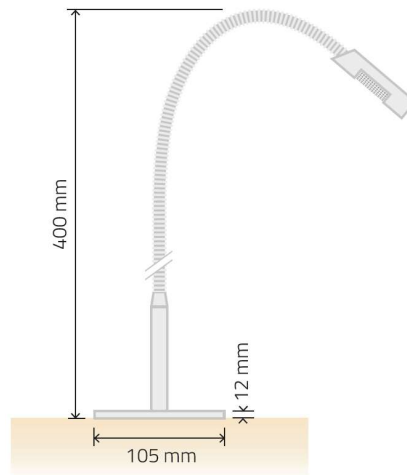

LAMPE POWER 5

> Lampe de bureau

Réf : W6511

Consommation : 5W

Puissance : 360lm

Température kelvin : 2700K

Optique : 25°

Couleurs led