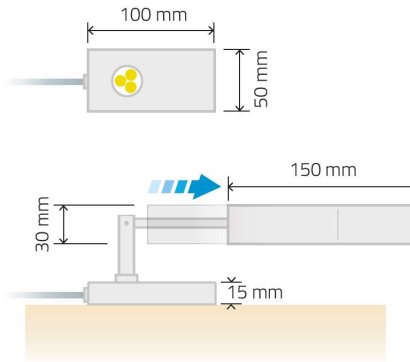

MASTER ZOOM

> Spot à poser

Réf : W6501

Consommation : 7W

Puissance : 360lm

Température kelvin : 2700K

Couleurs led

Livré de série en blanc chaud 2700K, autre couleur sur demande.

Built with 2700K warm white LED, other CCT and color on request.

Options

UK adaptor
US adaptor

Finitions