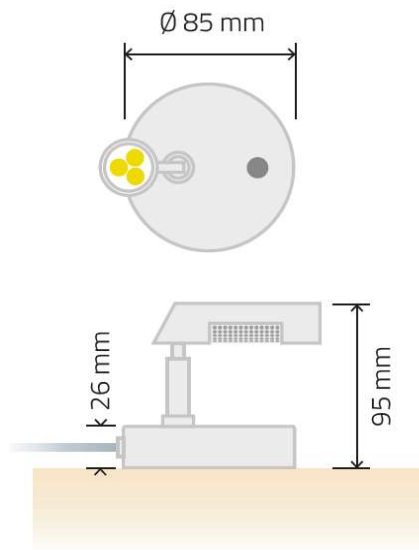

POWER 5

> Spot à poser

Réf : W6420

Consommation : 5W
 Puissance : 360lm
 Température kelvin : 2700K
 Optique à 25°

Réf : W6421

Consommation : 5W
 Puissance : 360lm
 Température kelvin : 2700K
 Optique à 25°