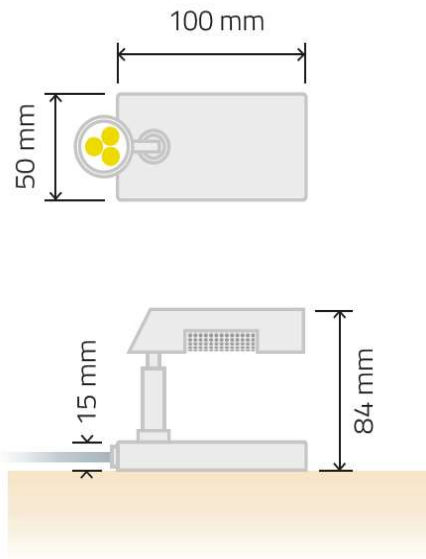

POWER 5

> Spot à poser

Réf : W6420

Consommation : 5W
 Puissance : 360lm
 Température kelvin : 2700K
 Optique à 25°

Réf : W6421

Consommation : 5W
 Puissance : 360lm
 Température kelvin : 2700K
 Optique à 25°

Couleurs led

Livré de série en blanc chaud 2700K, autre couleur sur demande.
 Built with 2700K warm white LED, other CCT and color on request.

Options