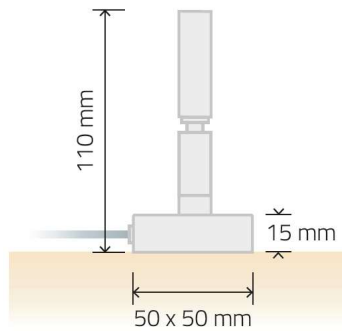

# ZOOM À POSER

> Spot à poser

**Réf : W6401**

Consommation : 1W

Puissance : 120lm

Température kelvin : 2700K

Optique 8 à 60°