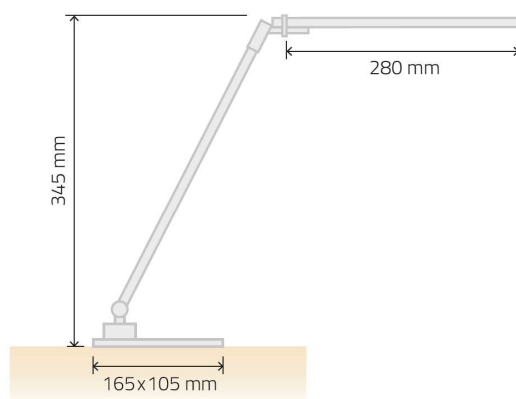

EVOLIGHT

> Lampe de bureau