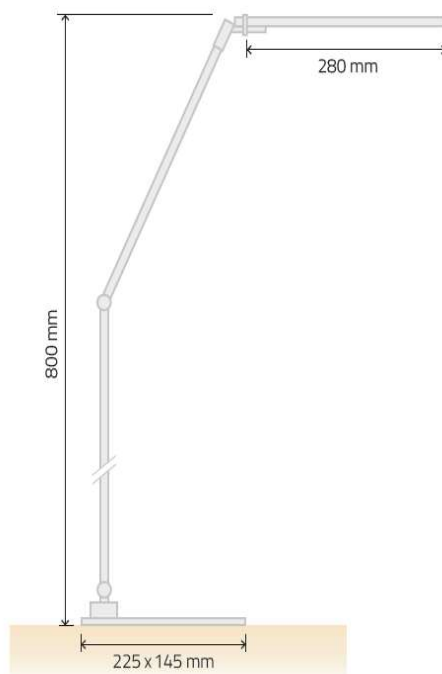

> Lampe de bureau

Réf : W6231

Consommation : 6W

Puissance : 600lm

Température kelvin : 2700K

Couleurs led

Livré de série en blanc chaud 2700K, autre couleur sur demande.

Built with 2700K warm white LED, other CCT and color on request.