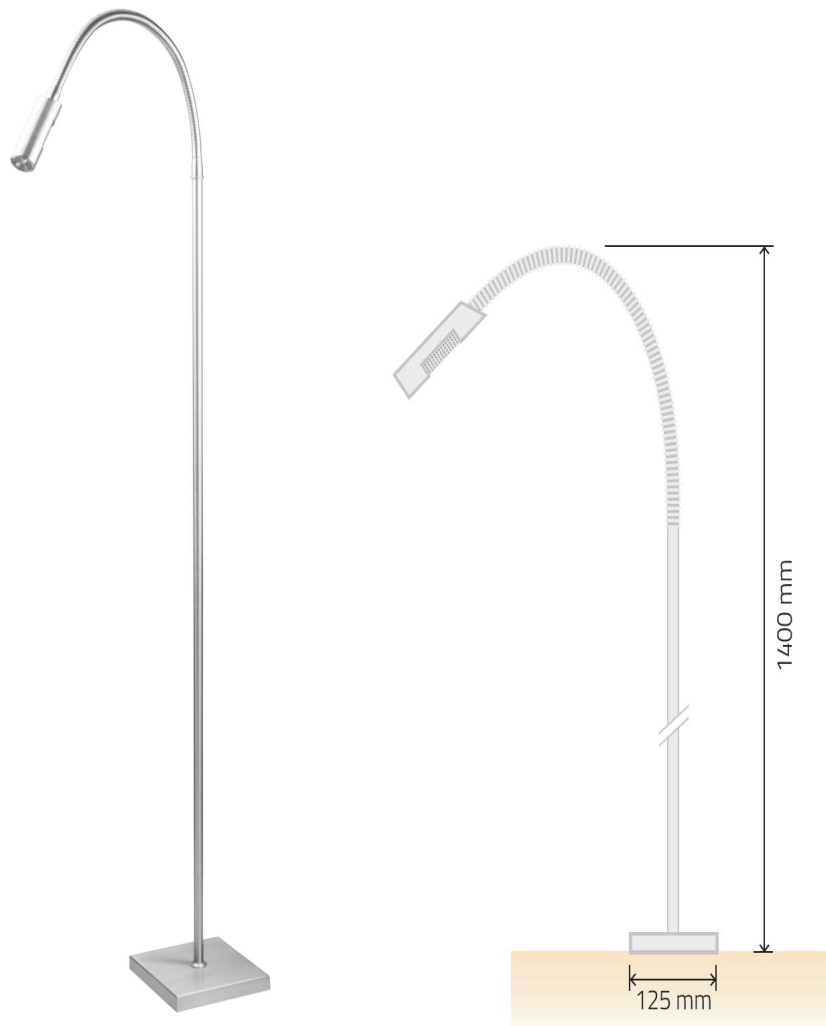

POWER SUR PIED

> Lampe sur pied

Réf : W5511

Consommation : 5W

Puissance : 360lm

Température kelvin : 2700K

Couleurs led

Livré de série en blanc chaud 2700K, autre couleur sur demande.

Built with 2700K warm white LED, other CCT and color on request.

Options

Finitions