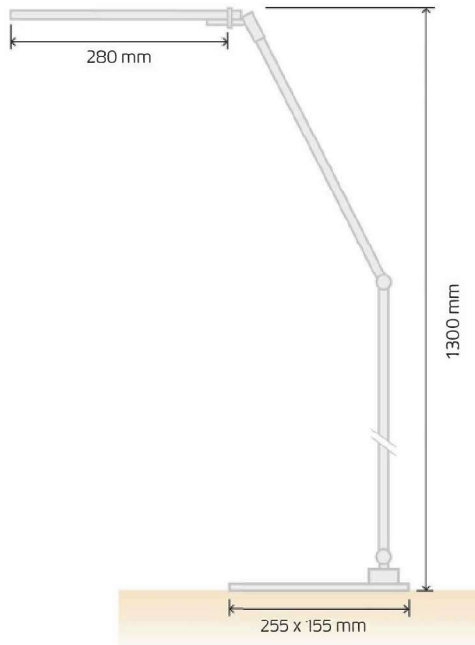

# EVOLIGHT SUR PIED

> Lampadaire liseuse

**Réf : W5231**

Consommation : 6W

Puissance : 600lm

Température kelvin : 2700K