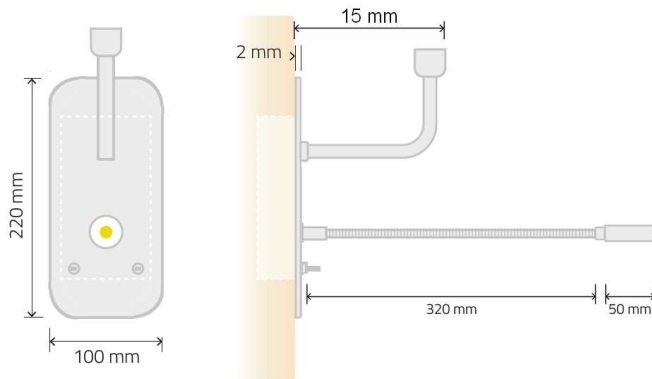

MIXTE ZOOM

> Appliques liseuses

Réf : W4843

Consommation : 1W + E27
 Puissance : 120 lm + E27
 Température kelvin : 2700K
 Encastrement : 150 x 80mm
 Optique à 8 à 60°

Abat-jour et ampoule
 en option

Couleurs led