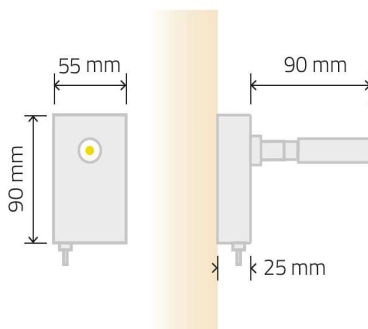

> Appliques liseuses

Réf : W4737

Consommation : 1W
 Puissance : 120lm
 Température kelvin : 2700K
 Optique 8 à 60°
 Encastrement : 60X30mm

Réf : W4735

Consommation : 1W
 Puissance : 120lm
 Température kelvin : 2700K
 Optique 8 à 60°
 Encastrement : 65X45mm

Réf : W4734

Consommation : 1W
 Puissance : 120lm
 Température kelvin : 2700K
 Optique 8 à 60°

Couleurs led

Livré de série en blanc chaud 2700K, autre couleur sur demande.
 Built with 2700K warm white LED, other CCT and color on request.