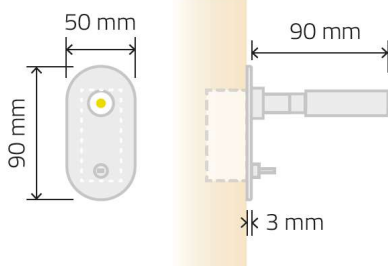

> Appliques liseuses

Réf : W4737

Consommation : 1W
 Puissance : 120lm
 Température kelvin : 2700K
 Optique 8 à 60°
 Encastrement : 60X30mm

Réf : W4735

Consommation : 1W
 Puissance : 120lm
 Température kelvin : 2700K
 Optique 8 à 60°
 Encastrement : 65X45mm

Réf : W4734

Consommation : 1W
 Puissance : 120lm
 Température kelvin : 2700K
 Optique 8 à 60°

Couleurs led

Livré de série en blanc chaud 2700K, autre couleur sur demande.
 Built with 2700K warm white LED, other CCT and color on request.