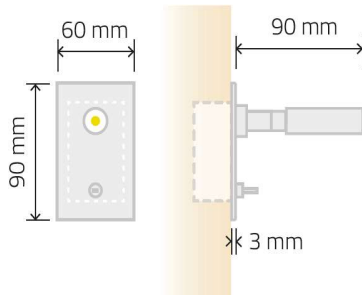

> Appliques liseuses

Réf : W4737

Consommation : 1W
 Puissance : 120lm
 Température kelvin : 2700K
 Optique 8 à 60°
 Encastrement : 60X30mm

Réf : W4735

Consommation : 1W
 Puissance : 120lm
 Température kelvin : 2700K
 Optique 8 à 60°
 Encastrement : 65X45mm

Réf : W4734

Consommation : 1W
 Puissance : 120lm
 Température kelvin : 2700K
 Optique 8 à 60°

Couleurs led

Livré de série en blanc chaud 2700K, autre couleur sur demande.
 Built with 2700K warm white LED, other CCT and color on request.