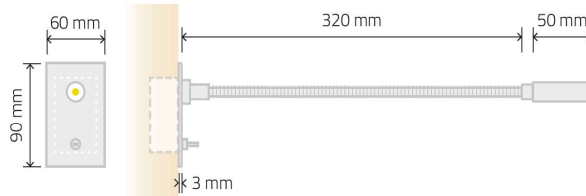

## Réf : W4730

Consommation : 1W  
 Puissance : 120lm  
 Température kelvin : 2700K  
 Optique 8 à 60°

## Réf : W4731

Consommation : 1W  
 Puissance : 120lm  
 Température kelvin : 2700K  
 Encastrement : 65X45mm  
 Optique 8 à 60°

## Réf : W4739

Consommation : 1W  
 Puissance : 120lm  
 Température kelvin : 2700K  
 Optique 8 à 60°