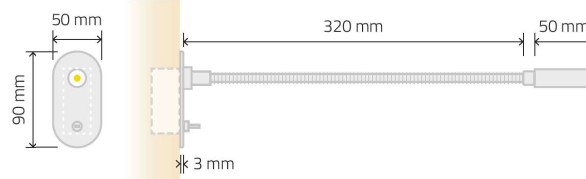

## Réf : W4730

Consommation : 1W  
 Puissance : 120lm  
 Température kelvin : 2700K  
 Optique 8 à 60°

## Réf : W4731

Consommation : 1W  
 Puissance : 120lm  
 Température kelvin : 2700K  
 Encastrement : 65X45mm  
 Optique 8 à 60°

## Réf : W4739

Consommation : 1W  
 Puissance : 120lm  
 Température kelvin : 2700K  
 Optique 8 à 60°