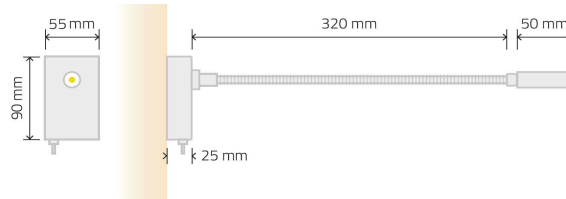

## Réf : W4730

Consommation : 1W  
 Puissance : 120lm  
 Température kelvin : 2700K  
 Optique 8 à 60°

## Réf : W4731

Consommation : 1W  
 Puissance : 120lm  
 Température kelvin : 2700K  
 Encastrement : 65X45mm  
 Optique 8 à 60°

## Réf : W4739

Consommation : 1W  
 Puissance : 120lm  
 Température kelvin : 2700K  
 Optique 8 à 60°