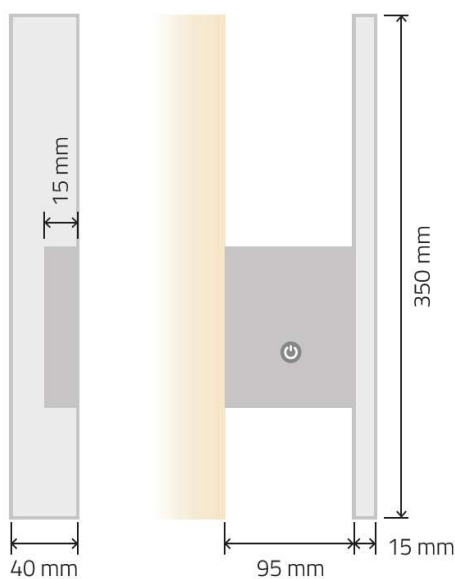

> Appliques murales

Réf : W4710

Consommation : 8W

Puissance : 600lm

Température kelvin : 2700K

Eclairage indirecte

Couleurs led

Livré de série en blanc chaud 2700K, autre couleur sur demande.

Built with 2700K warm white LED, other CCT and color on request.

Options

24V
DC

Finitions

CE

IRC
>95

Ta
-20° +40°

110/240
Vac
50/60Hz

850°