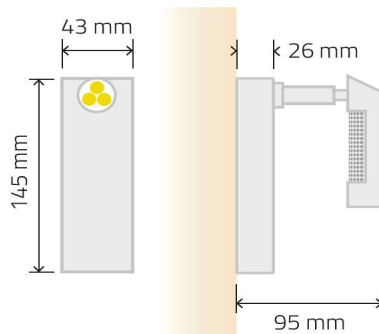

POWER 5

> Spot projecteur

Réf : W4520

Consommation : 5W

Puissance : 360lm

Température kelvin : 2700K

Optique : 25°

Réf : W4521

Consommation : 5W

Puissance : 360lm

Température kelvin : 2700K

Couleurs led

Livré de série en blanc chaud 2700K, autre couleur sur demande.

Built with 2700K warm white LED, other CCT and color on request.

Options