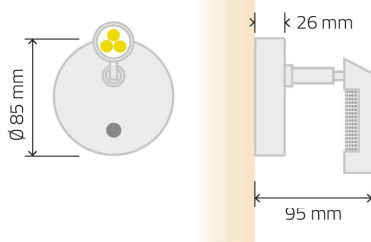

POWER 5

> Spot projecteur

Réf : W4520

Consommation : 5W

Puissance : 360lm

Température kelvin : 2700K

Optique : 25°

Réf : W4521

Consommation : 5W

Puissance : 360lm

Température kelvin : 2700K

Couleurs led

Livré de série en blanc chaud 2700K, autre couleur sur demande.

Built with 2700K warm white LED, other CCT and color on request.

Options