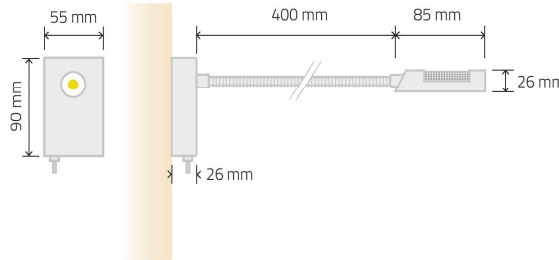

> Appliques liseuses

Réf : W4510

Consommation : 3W
 Puissance : 236lm
 Température kelvin : 2700K
 Optique à 30°

Réf : W4511

Consommation : 3W
 Puissance : 236lm
 Température kelvin : 2700K
 Optique à 30°
 Encastrement : 65X45mm