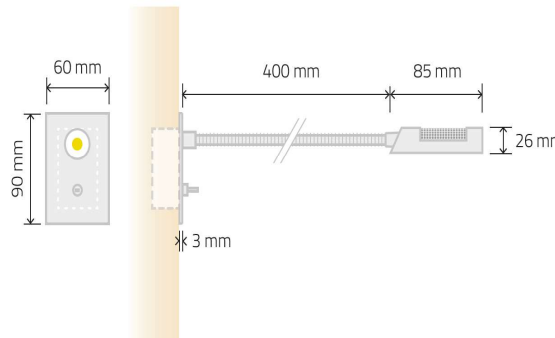

> Appliques liseuses

Réf : W4510

Consommation : 3W
 Puissance : 236lm
 Température kelvin : 2700K
 Optique à 30°

Réf : W4511

Consommation : 3W
 Puissance : 236lm
 Température kelvin : 2700K
 Optique à 30°
 Encastrement : 65X45mm