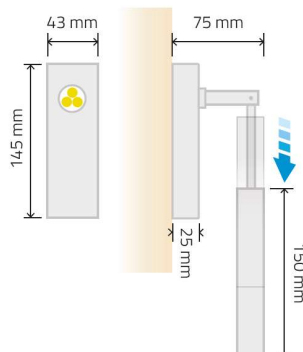

MASTER ZOOM

> Appliques liseuses

Réf : W4530

Consommation : 5W

Puissance : 360lm

Température kelvin : 2700K

Optique : 25°

Couleurs led