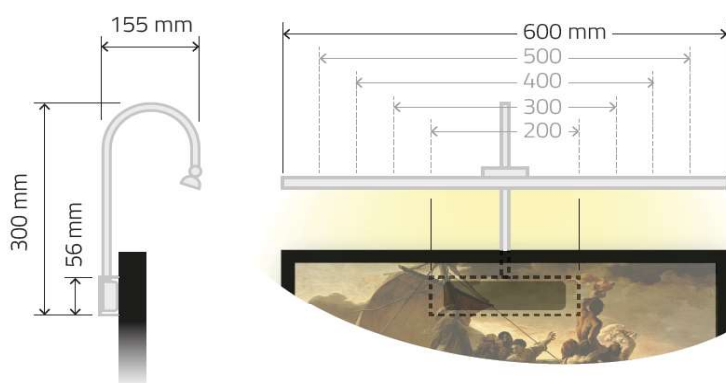

KYOTO

> Appliques tableaux

Réf : W4202

Consommation : 1,2W/10cm

Puissance : 135 lm/10cm

Température kelvin : 2700K

Patère cachée derrière le tableau

Disponible en version standard

- 20 cm
- 30 cm
- 40 cm
- 50 cm
- 60 cm
- 70 cm
- 80 cm

Couleurs led

Livré de série en blanc chaud 2700K, autre couleur sur demande.

Built with 2700K warm white LED, other CCT and color on request.

Options