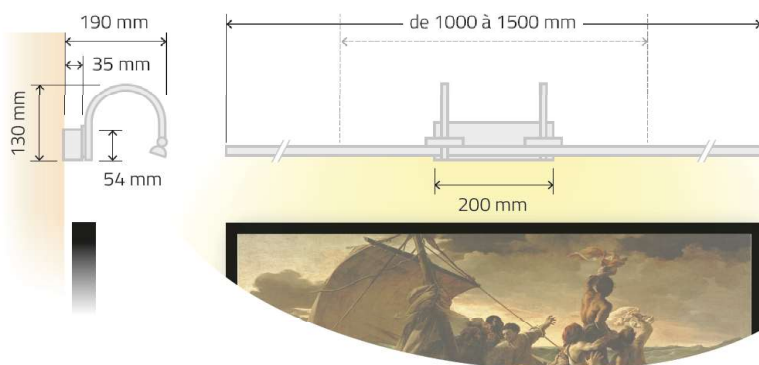

## Réf : W420115

Consommation : 1,2W/10cm

Puissance : 135 lm/10cm

Température kelvin : 2700K

Disponible en version

- 90 cm
- 100 cm
- 110 cm
- 120 cm
- 130 cm
- 140 cm
- 150 cm