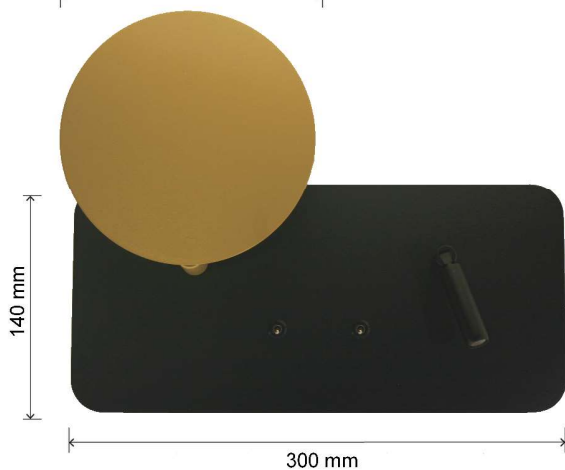

EKLIPSE MIXTE

> Appliques liseuses

150 mm

140 mm

300 mm

93 x 250 mm

28 mm

Couleurs led

Livré de série en blanc chaud 2700K, autre couleur sur demande.
Built with 2700K warm white LED, other CCT and color on request.

Options

Finitions

Réf : W4130

Consommation : 1W + G9

Puissance : 120lm + G9

Température kelvin : 2700K