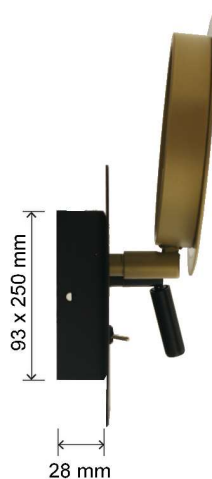

EKLIPSE MIXTE

> Appliques liseuses

150 mm

140 mm

300 mm

93 x 250 mm

28 mm

Couleurs led

Livré de série en blanc chaud 2700K, autre couleur sur demande.
Built with 2700K warm white LED, other CCT and color on request.

Options

Finitions

Réf : W4130

Consommation : 1W + G9

Puissance : 120lm + G9

Température kelvin : 2700K