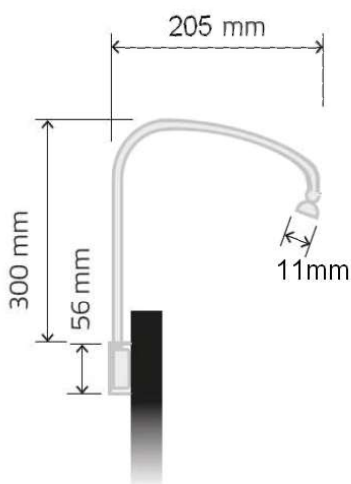

> Appliques tableaux

Réf : W400210

Consommation : 1W/10cm

Puissance : 100 lm/10cm

Température kelvin : 3000K

Disponible en version

- 20 cm
- 30 cm
- 40 cm
- 50 cm
- 60 cm

Couleurs led