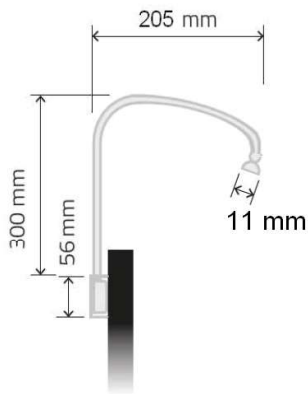

> Appliques tableaux

Réf : W4002

Consommation : 1W/10cm

Puissance : 100 lm/10cm

Température kelvin : 3000K

Disponible en version

- 20 cm
- 30 cm
- 40 cm
- 50 cm
- 60 cm

Couleurs led