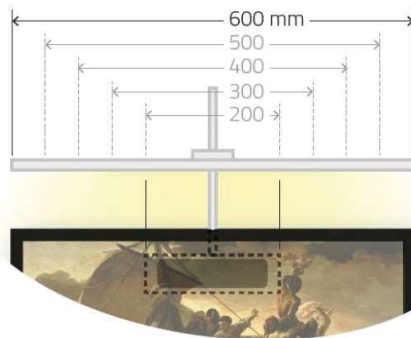

> Appliques tableaux

Réf : W4002

Consommation : 1W/10cm

Puissance : 100 lm/10cm

Température kelvin : 3000K

Disponible en version

- 20 cm
- 30 cm
- 40 cm
- 50 cm
- 60 cm

Couleurs led