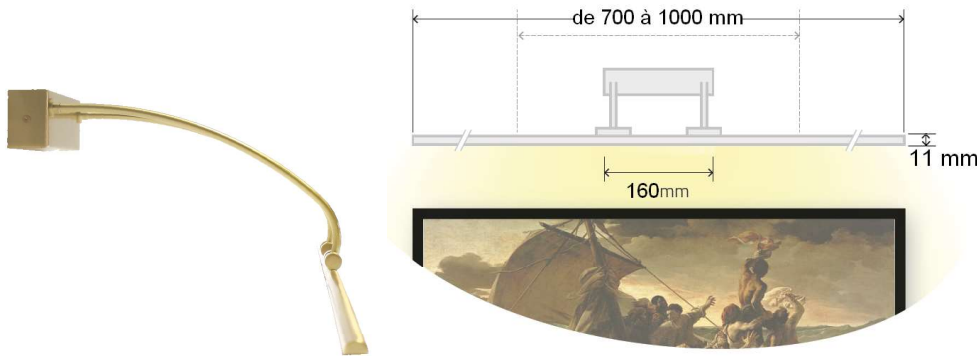

> Appliques tableaux

Réf : W400110

Consommation : 1W/10cm

Puissance : 100 lm/10cm

Température kelvin : 3000K

Disponible en version

- 70 cm

- 80 cm

- 90 cm

- 100 cm

Couleurs led

Livré de série en blanc chaud 3000K, autre couleur sur demande.

Built with 3000K warm white LED, other CCT and color on request.

Options

Finitions