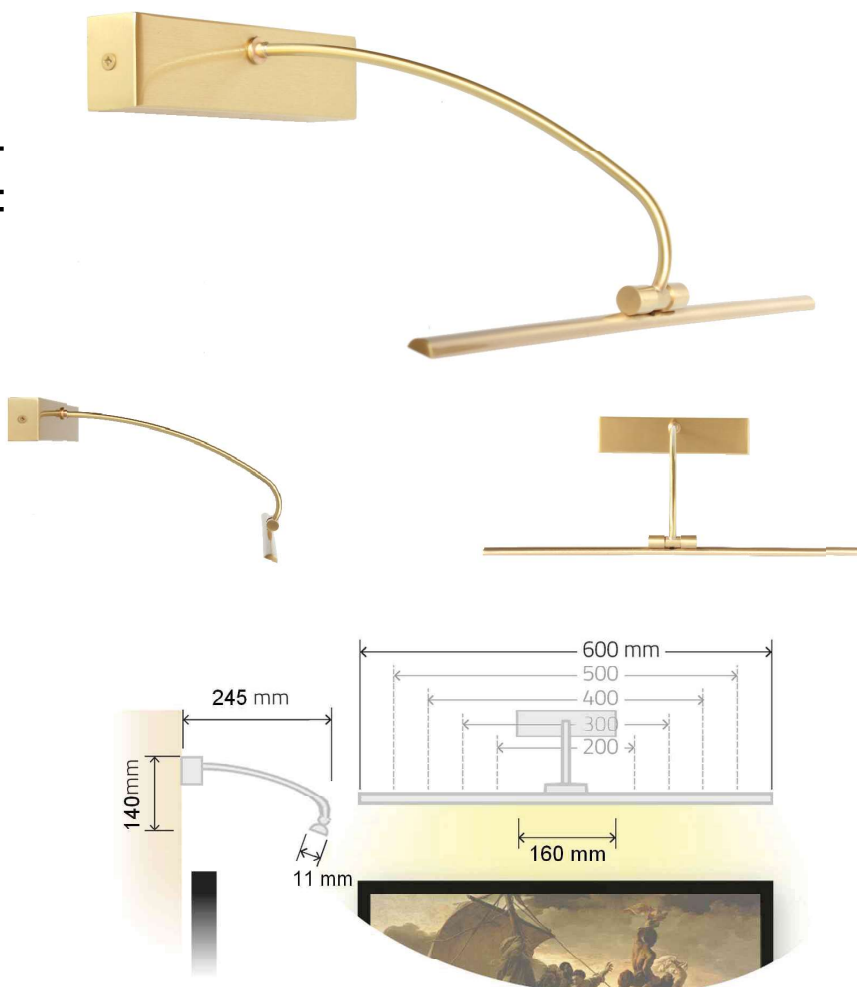

> Appliques tableaux

Réf : W4001

Consommation : 1W/10cm

Puissance : 100 lm/10cm

Température kelvin : 3000K

Disponible en version

- 20 cm
- 30 cm
- 40 cm
- 50 cm
- 60 cm

Couleurs led

Livré de série en blanc chaud 3000K, autre couleur sur demande.

Built with 3000K warm white LED, other CCT and color on request.

Options

Finitions