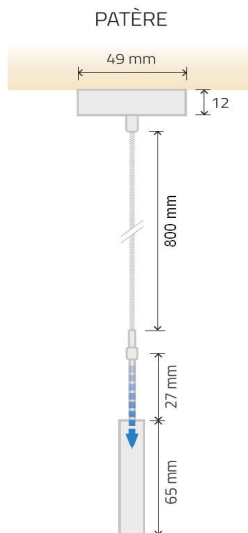

FOCUS PM

> Plafonniers
et suspensions

Réf : W2530

Consommation : 5W

Puissance : 360lm

Température kelvin : 2700K

Optique : 25°

Réf : W2531

Consommation : 5W

Puissance : 360lm

Température kelvin : 2700K

Optique : 25°

Couleurs led

Livré de série en blanc chaud 2700K, autre couleur sur demande.

Built with 2700K warm white LED, other CCT and color on request.