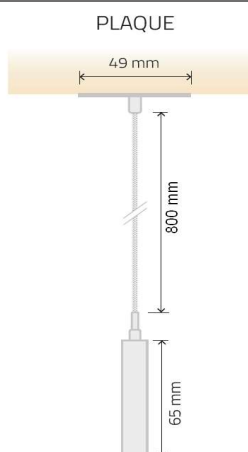

FOCUS PM

> Plafonniers
et suspensions

Réf : W2530

Consommation : 5W

Puissance : 360lm

Température kelvin : 2700K

Optique : 25°

Réf : W2531

Consommation : 5W

Puissance : 360lm

Température kelvin : 2700K

Optique : 25°

Couleurs led

Livré de série en blanc chaud 2700K, autre couleur sur demande.

Built with 2700K warm white LED, other CCT and color on request.