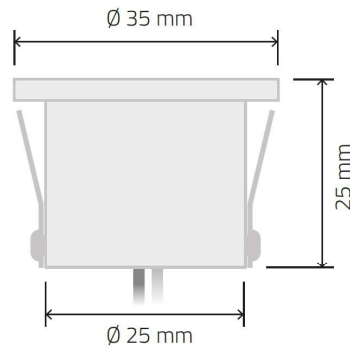

## Réf : x.MONO+

Consommation : 1W

Puissance : 120lm

Température kelvin : 2700K

Encastrément : 32mm