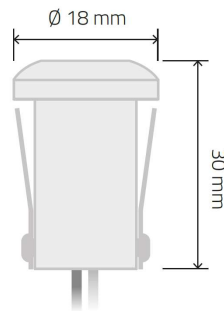

## Réf : x.MICRO

Consommation : 1W  
Puissance : 120lm  
Température kelvin : 2700K  
Encastrement : 16mm