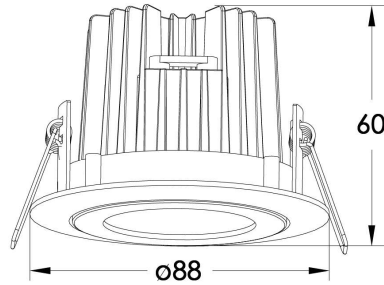

## Réf : MARS

Consommation : 12W  
 Puissance : 1310lm  
 Température kelvin : 2700K  
 Encastrement : Ø78

Livré avec TL COB15